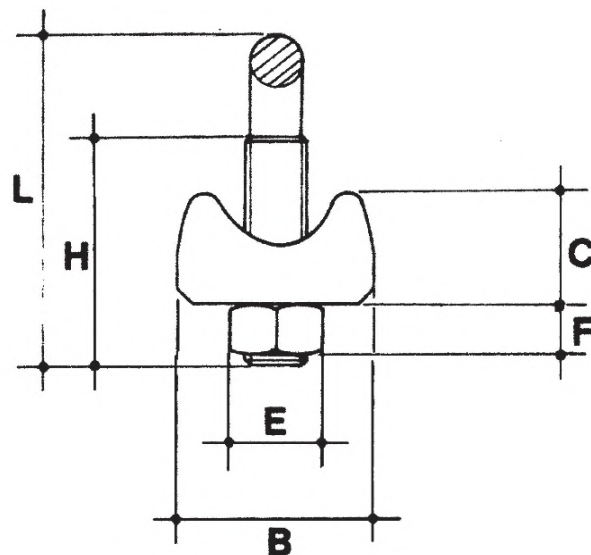

Morsetto a cavallotto in acciaio inox AISI 316

Misura Size Mesure Abmessung	A	B	C	E	F	H	L	D	Peso Weight Poids Gewicht
Ø mm	mm	mm	mm	mm	mm	mm	mm	mm	kg
3-4	22	14	8	7	3,5	12	22	4	0,010
5	24	16	9	8	4	15	24	5	0,020
6	30	18	11	10	5	18	33	6	0,030
8	33	20	12	10	5	20	35	6	0,040
10	37	22	14	13	6,5	22	43	8	0,070
12	45	25	16	17	8	30	54	10	0,120
14	46	27	18	17	8	30	54	10	0,150
16	53	30	20	17	8	30	65	10	0,200
18	55	31,5	21	19	10	35	80	12	0,240
19-20	58	33	22	19	10	35	80	12	0,270
22	64	34	23	19	10	43	85	12	0,310
25	69	39	24	19	10	43	85	12	0,360
28	80	42	30	22	13	52	105	14	0,600
32	92	46	37	24	13	52	110	16	0,900