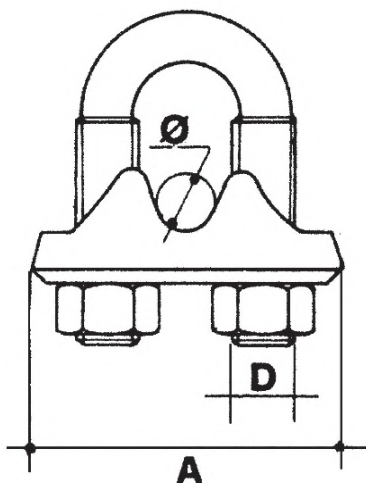

Morsetto a cavallotto in acciaio inox AISI 316

Misura Size Mesure Abmessung	A	B	C	E	F	H	L	D	Peso Weight Poids Gewicht
Ø mm	mm	mm	mm	mm	mm	mm	mm	mm	kg
3-4	22	14	8	7	3,5	12	22	4	0,010
5	24	16	9	8	4	15	24	5	0,020
6	30	18	11	10	5	18	33	6	0,030
8	33	20	12	10	5	20	35	6	0,040
10	37	22	14	13	6,5	22	43	8	0,070
12	45	25	16	17	8	30	54	10	0,120
14	46	27	18	17	8	30	54	10	0,150
16	53	30	20	17	8	30	65	10	0,200
18	55	31,5	21	19	10	35	80	12	0,240
19-20	58	33	22	19	10	35	80	12	0,270
22	64	34	23	19	10	43	85	12	0,310
25	69	39	24	19	10	43	85	12	0,360
28	80	42	30	22	13	52	105	14	0,600
32	92	46	37	24	13	52	110	16	0,900