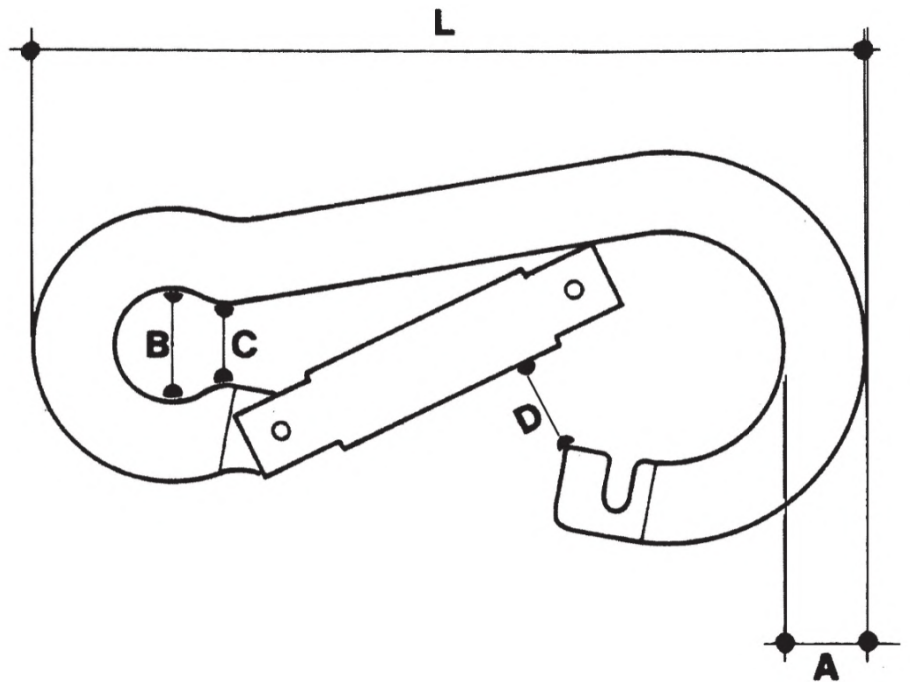

## Moschettone in acciaio inox AISI 316

Misura Size Mesure Abmessung	A	B	C	D	L	Peso Weight Poids Gewicht
mm	mm	mm	mm	mm	mm	Kg
40	4	6	5	6	40	0,008
50	5	8	6	7	50	0,020
60	6	9	7,5	8	60	0,030
70	7	10	8,5	9	70	0,050
80	8	12	9	11	80	0,070
90	9	13	9,5	12	90	0,090
100	10	15	10,5	13	100	0,130
120	11	19	15,5	16	120	0,190
140	12	20	14	21	140	0,265
160	13	23	18	22	160	0,360