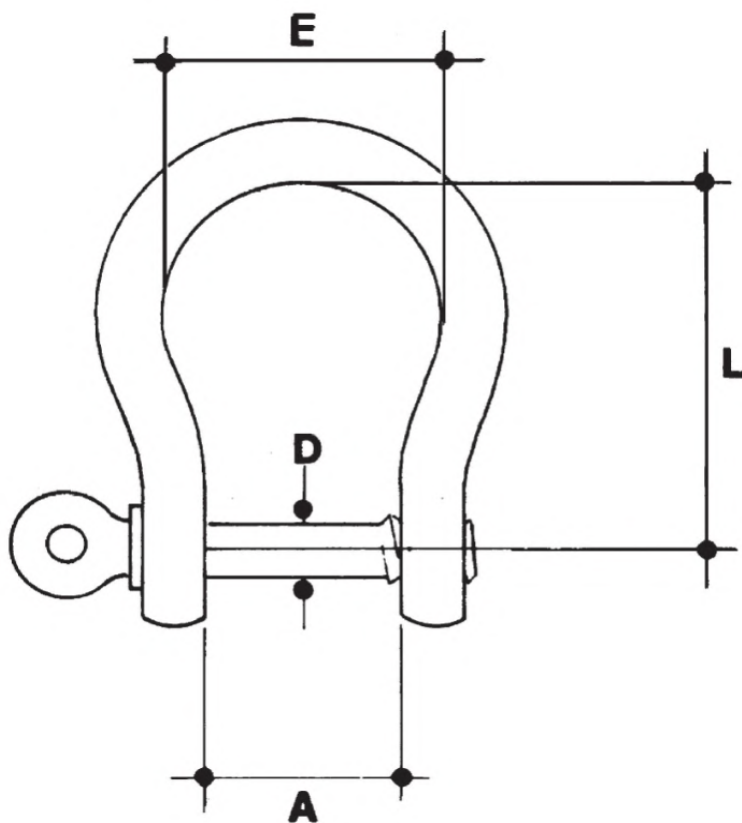

Grillo a cuore in acciaio inox AISI 316

Misura Size Mesure Abmessung	D	E	A	L	S.W.L	Peso Weight Poids Gewicht
mm	mm	mm	mm	mm	Kg	Kg
4	4	12,5	8	16	50	0,010
5	5	15	10	20	80	0,020
6	6	21	14	24	100	0,030
8	8	24	16	32	200	0,080
10	10	31	20	40	300	0,130
12	12	38	26	48	500	0,224
14	14	43,5	30	63,5	600	0,346
16	16	52	32	64	800	0,370
19	19	59	42	76	1100	0,950
22	22	67	44	88	1500	1,350
25	25	76,5	54	100	2000	2,200
28	28	86	56	112	2600	2,880
32	32	101	64	128	3200	4,100