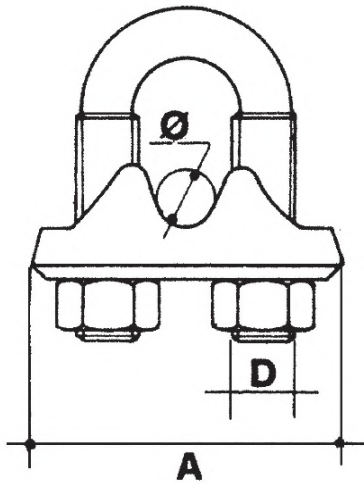

Stainless steel wire rope clip

Misura Size Mesure Abmessung	A	B	C	E	F	H	L	D	Peso Weight Poids Gewicht
Ø mm	mm	mm	mm	mm	mm	mm	mm	mm	kg
3-4	22	14	8	7	3,5	12	22	4	0,010
5	24	16	9	8	4	15	24	5	0,020
6	30	18	11	10	5	18	33	6	0,030
8	33	20	12	10	5	20	35	6	0,040
10	37	22	14	13	6,5	22	43	8	0,070
12	45	25	16	17	8	30	54	10	0,120
14	46	27	18	17	8	30	54	10	0,150
16	53	30	20	17	8	30	65	10	0,200
18	55	31,5	21	19	10	35	80	12	0,240
19-20	58	33	22	19	10	35	80	12	0,270
22	64	34	23	19	10	43	85	12	0,310
25	69	39	24	19	10	43	85	12	0,360
28	80	42	30	22	13	52	105	14	0,600
32	92	46	37	24	13	52	110	16	0,900