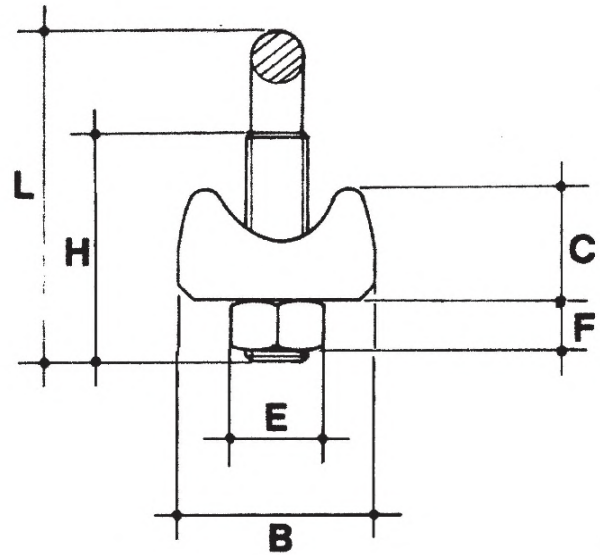

Stainless steel wire rope clip

Misura Size Mesure Abmessung	A	B	C	E	F	H	L	D	Peso Weight Poids Gewicht
Ø mm	mm	mm	mm	mm	mm	mm	mm	mm	kg
3-4	22	14	8	7	3,5	12	22	4	0,010
5	24	16	9	8	4	15	24	5	0,020
6	30	18	11	10	5	18	33	6	0,030
8	33	20	12	10	5	20	35	6	0,040
10	37	22	14	13	6,5	22	43	8	0,070
12	45	25	16	17	8	30	54	10	0,120
14	46	27	18	17	8	30	54	10	0,150
16	53	30	20	17	8	30	65	10	0,200
18	55	31,5	21	19	10	35	80	12	0,240
19-20	58	33	22	19	10	35	80	12	0,270
22	64	34	23	19	10	43	85	12	0,310
25	69	39	24	19	10	43	85	12	0,360
28	80	42	30	22	13	52	105	14	0,600
32	92	46	37	24	13	52	110	16	0,900