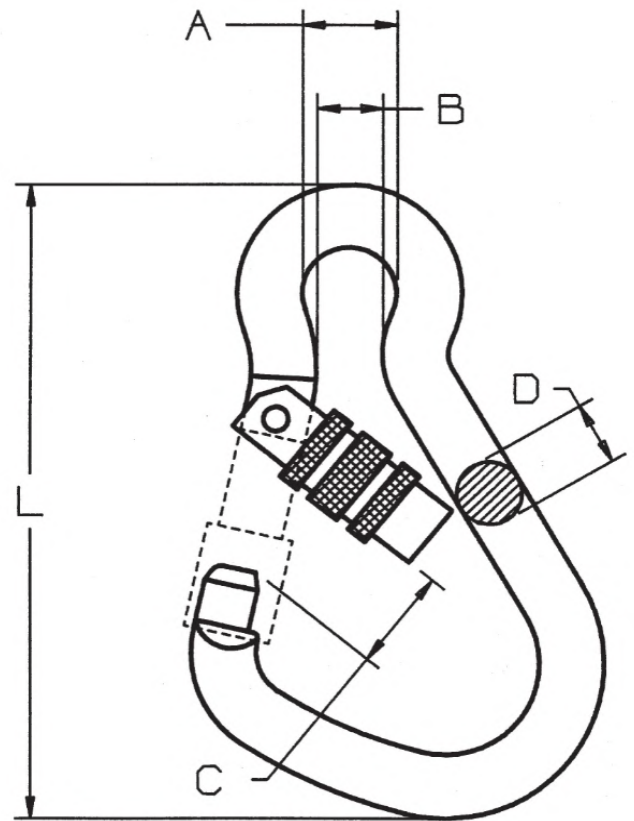

Snap hook

Misura Size Mesure Abmessung	A	B	C	D	L	Carico di Rottura Breaking Load Charge Rupture Bruchlast	Peso Weight Poids Gewicht
mm	mm	mm	mm	mm	mm	KN	Kg
80	12	9	17	8	85	15	0,081
100	13	10	17	10	100	22	0,155
120	18	15	23	11	125	28	0,220