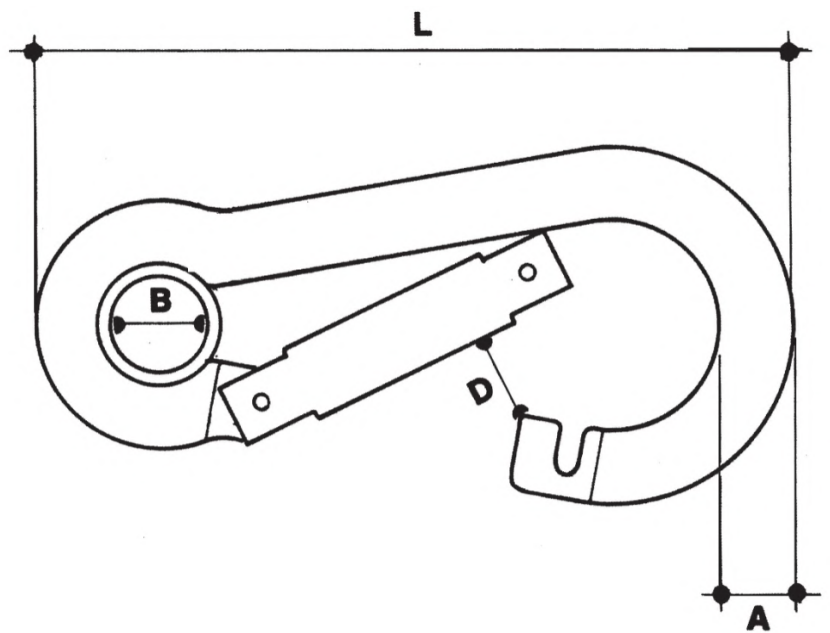

Stainless steel snap hooks with eye

Misura Size Mesure Abmessung	A	B	D	L	Peso Weight Poids Gewicht
mm	mm	mm	mm	mm	Kg
40	4	4,5	6	40	0,009
50	5	7	7	50	0,020
60	6	8	8	60	0,030
70	7	9	9	70	0,050
80	8	10,5	11	80	0,070
90	9	12	12	90	0,090
100	10	14	13	100	0,130
120	11	18	16	120	0,190
140	12	18	21	140	0,265
160	13	20	22	160	0,360