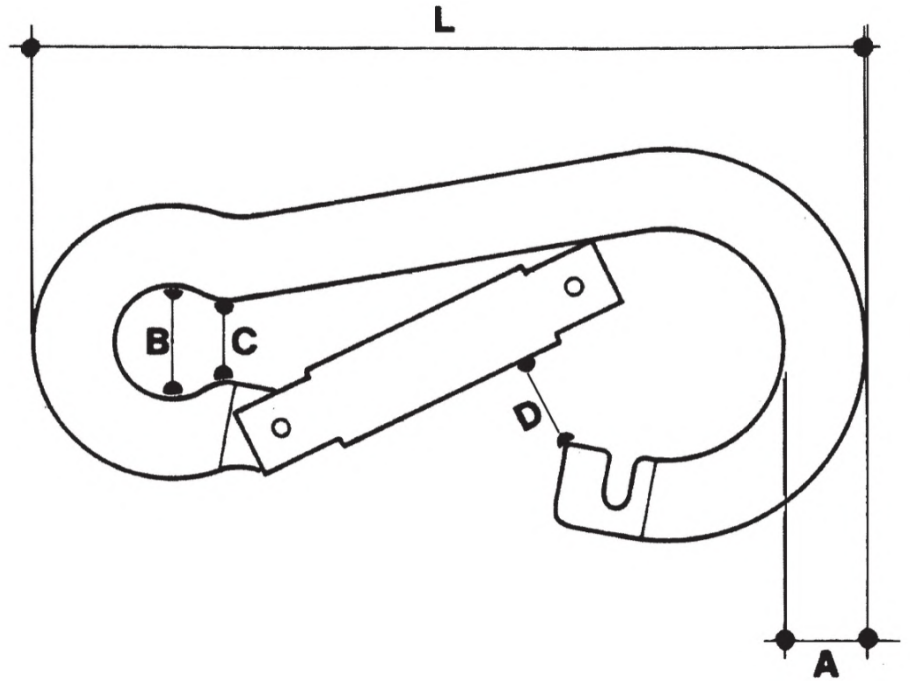

## Stainless steel snap hooks

Misura Size Mesure Abmessung	A	B	C	D	L	Peso Weight Poids Gewicht
mm	mm	mm	mm	mm	mm	Kg
40	4	6	5	6	40	0,008
50	5	8	6	7	50	0,020
60	6	9	7,5	8	60	0,030
70	7	10	8,5	9	70	0,050
80	8	12	9	11	80	0,070
90	9	13	9,5	12	90	0,090
100	10	15	10,5	13	100	0,130
120	11	19	15,5	16	120	0,190
140	12	20	14	21	140	0,265
160	13	23	18	22	160	0,360