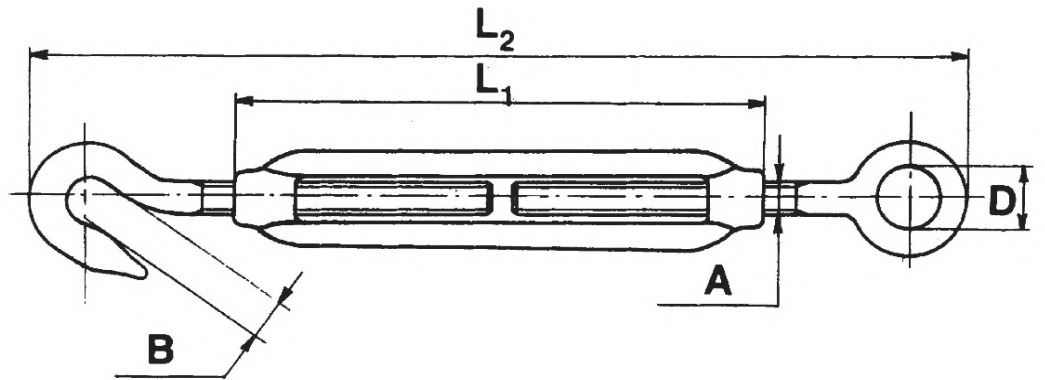

## Stainless steel turnbuckle eye and hook

Misura Size Mesure Abmessung	A	B	D	L1	L2	S.W.L	Peso Weight Poids Gewicht
	mm	mm	mm	mm	mm	Kg	Kg
M 5	5	9	8	70	110÷170	50	0,040
M 6	6	10	10	90	140÷220	75	0,080
M 8	8	11	14	120	180÷280	165	0,170
M 10	10	12	16	150	230÷360	235	0,270
M 12	12	14	18	200	280÷460	320	0,560
M 16	16	16	26	250	370÷590	530	1,100
M 20	20	18	30	300	420÷650	730	1,900