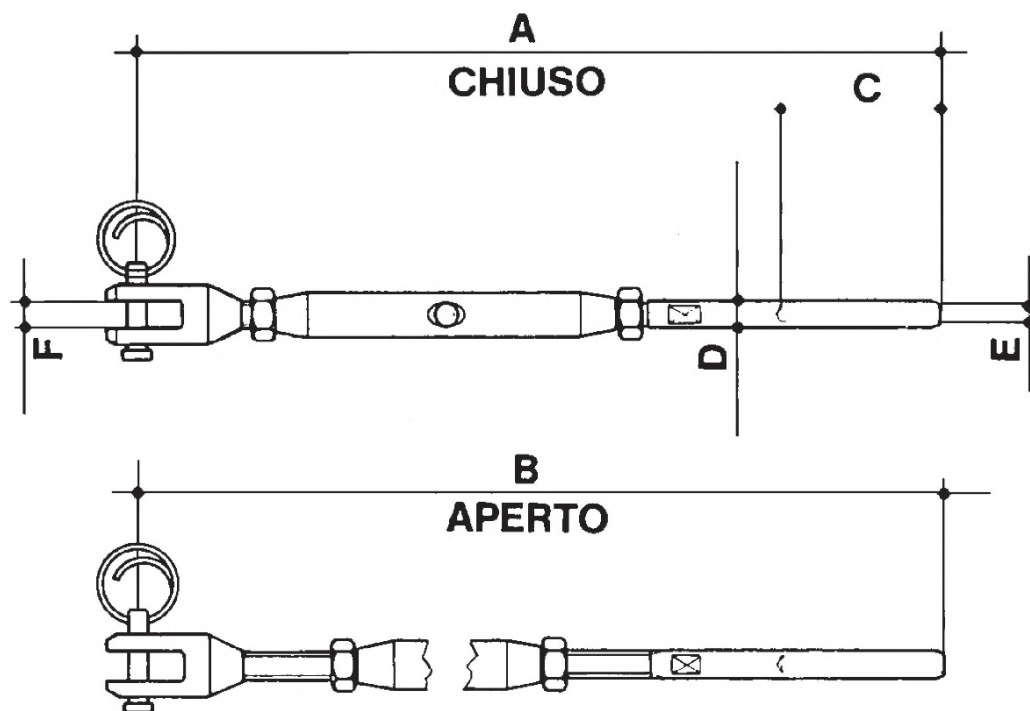

Stainless steel turnbuckle with fork and terminal

Misura Size Mesure Abmessung	Fune Ø Rope Ø Cable Ø Drahtseil Ø	A	B	C	D	E	F	Peso Weight Poids Gewicht
	mm	mm	mm	mm	mm	mm	mm	Kg
M 6	3	185	230	32	6	3,2	6	0,080
M 8	4	210	275	40	8	4,2	8	0,130
M 10	5	235	325	50	10	5,2	10	0,230
M 12	6	320	435	60	12	6,2	12	0,480
M 14	7	360	515	70	14	7,2	14	0,620
M 16	8	415	575	78	16	8,2	16	1,120
M 20	10	480	600	85	18	10,5	18	2,200