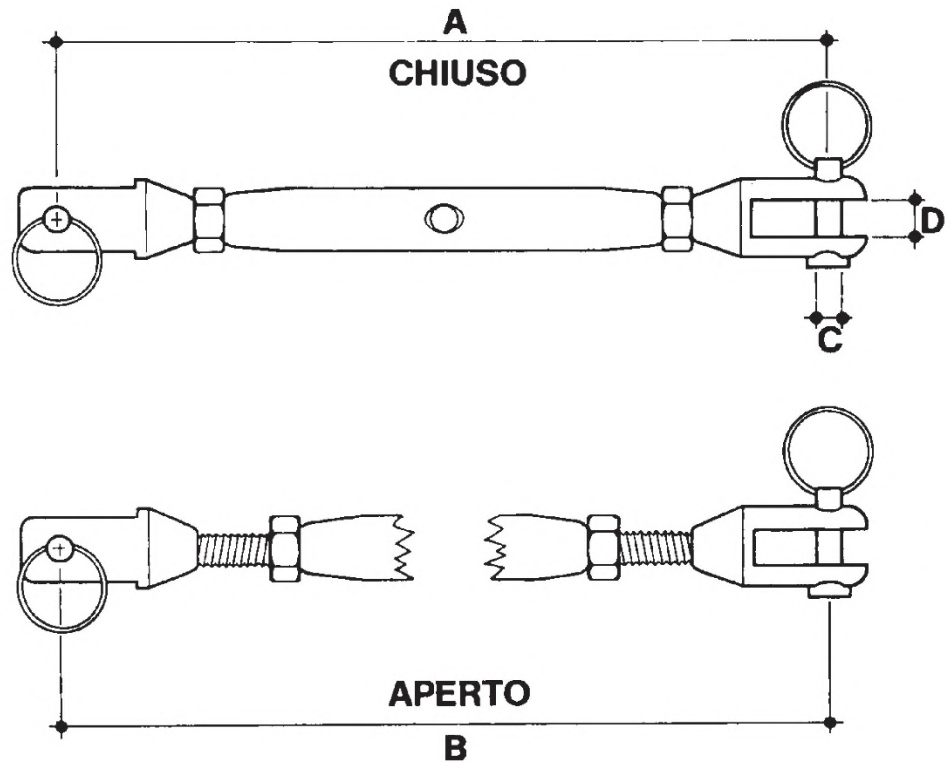

### Stainless steel turnbuckle with two forks

Misura Size Mesure Abmessung	Fune Ø Rope Ø Cable Ø Drahtseil Ø	A	B	C	D	Peso Weight Poids Gewicht
	mm	mm	mm	mm	mm	Kg
M 4	2	110	160	4	4	0,040
M 5	2,5	120	180	4	5	0,060
M 6	3	135	190	5	6	0,080
M 8	4	160	220	7	8	0,160
M 10	5	185	260	8	10	0,270
M 12	6-7	250	365	10	12	0,380
M 14	8	260	380	12	14	0,680
M 16	10	305	460	14	16	1,030
M 20	14	440	660	16	18	2,220