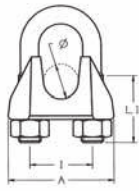

3 CE

MORSETTI DIN 741
WIRE ROPE CLIPS CAST IRON DIN 741
SERRE-CÂBLES EN FONTE DIN 741
DRAHTSEILKLEMMEN DIN 741

*

Misura Size Mesure Abmessung	Fune Rope Cable Drahtseil	A	B	C	D	I	L	L1	Peso Weight Poids Gewicht
mm	mm	mm	mm	mm		mm	mm	mm	Kg
3	3	21	10	10	M 4	9	20	12	0,010
5	5	24	11	10	M 5	11	24	13	0,020
6	6,5	26	12	11	M 5	13	28	15	0,020
8	8	30	14	15	M 6	16	34	19	0,020
10	10	37	20	19	M 8	20	42	22	0,060
11	11	38	20	20	M 8	21	44	22	0,060
12	13	44	25	23	M 10	25	55	30	0,110
14	14	46	25	25	M 10	27	57	30	0,120
16	16	52	28	28	M 12	30	63	33	0,150
19	19	58	32	34	M 12	34	75	38	0,230
22	22	64	35	35	M 14	38	85	44	0,270
26	26	68	38	38	M 14	42	95	45	0,300
30	30	80	40	45	M 16	50	110	50	0,500
32	32	80	40	45	M 16	50	118	50	0,650
34	34	88	45	52	M 16	54	120	55	0,680
40	40	95	48	58	M 16	60	140	60	0,860