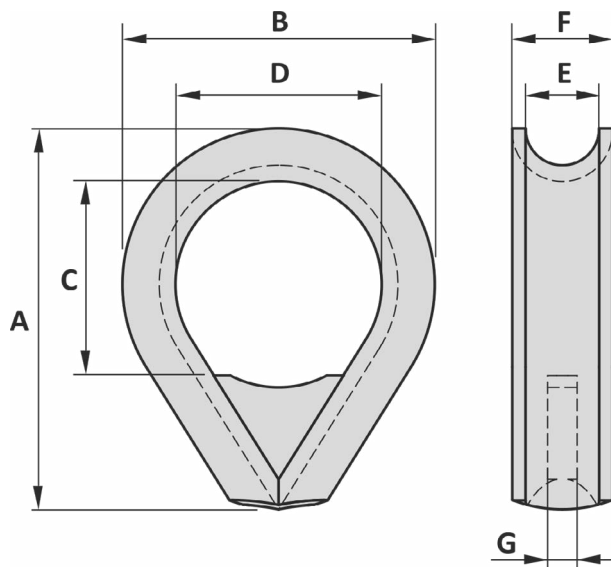

Material : Mild steel
 Finish : Galvanized
 Temperature range : -20°C up to +200°C
 Standard certification : Certificate of Conformity

Suitable for wire rope
Non-standard sizes or custom products available on request

Art. No.	A inch	B mm	C mm	D mm	E mm	F mm	G mm	Packing	Weight kg/100
11040999	4	75	50	50	17	22	6	10	40
11045999	4 ½	85	50	53	19	25	6	10	50
11050999	5	100	60	60	21	29	8	10	80
11055999	5 ½	110	60	65	23	33	8	10	90
11069999	6	115	70	70	25	34	8	10	100
11079999	7	135	75	80	30	38	10	10	170
11089999	8	155	80	100	33	44	10		250
11099999	9	175	110	115	38	49	10		400
11109999	10	190	120	120	41	52	15		450
11119999	11	210	120	130	46	60	15		700
11129999	12	245	140	145	52	65	15		830
11149999	14	260	155	155	60	72	20		1250
11179999	17	310	200	190	70	84	20		1800
11199999	19	350	235	230	81	119	20		3050
11229999	22	395	240	255	92	130	20		4050
11249999	24	430	275	280	105	145	25		4950
11269999	26	450	295	285	120	155	30		5400