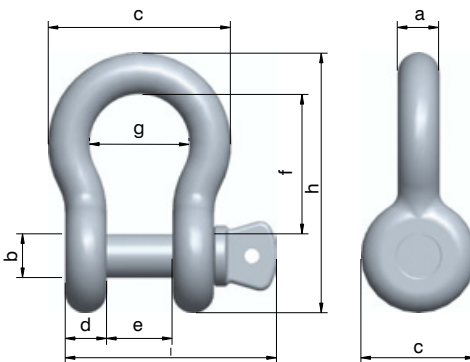

GRILLO OMEGA DADO E COPPIGLIA

Bow shackle
with safety bolt

SWL t	a mm	b mm	c mm	d mm	e mm	f mm	g mm	h mm	i mm	j mm	k mm	Peso Weight kg
0,5	7	8	16,5	7	12	29	20	48,5	42	34	4	0,06
0,75	9	10	20	9	13,5	32	22	56	50	40	5	0,11
1	10	11	22,5	10	17	36,5	26	63,5	60	46	8	0,16
1,5	11	13	26,5	11	19	43	29	74	67	51	11	0,22
2	13,5	16	34	13	22	51	32	89	82	58	13	0,42
3,25	16	19	40	16	27	64	43	110	98	75	17	0,74
4,75	19	22	46	19	31	76	51	129	114	89	19	1,18
6,5	22	25	52	22	36	83	58	144	130	102	22	1,77
8,5	25	28	59	25	43	95	68	164	150	118	25	2,58
9,5	28	32	66	28	47	108	75	185	166	131	27	3,66
12	32	35	72	32	51	115	83	201	178	147	30	4,91
13,5	35	38	80	35	57	133	92	227	197	162	33	6,54
17	38	42	88	38	60	146	99	249	202	175	39	8,19
25	45	50	103	45	74	178	126	300	249	216	46	14,22
35	50	57	111	50	83	197	138	331	269	238	54	19,85
42,5	57	65	130	57	95	222	160	377	301	274	62	28,33
55	65	70	145	65	105	260	180	433	330	310	70	39,59
85	75	83	162	73	127	329	190	527	380	340	83	62

* Coefficiente di sicurezza_Safety factor
- Red pin: 5
- Green pin: 6

GRILLO OMEGA PERNO A VITE

Bow shackle
with screw collar pin

SWL t	a mm	b mm	c mm	d mm	e mm	f mm	g mm	h mm	i mm	j mm	Peso Weight kg
0,33	5	6	12	5	9,5	22	16	36	29,5	26	0,02
0,5	7	8	16,5	7	12	29	20	48,5	38	34	0,05
0,75	9	10	20	9	13,5	32	22	56	46,5	40	0,1
1	10	11	22,5	10	17	36,5	26	63,5	54	46	0,14
1,5	11	13	26,5	11	19	43	29	74	59,5	51	0,19
2	13,5	16	34	13	22	51	32	89	73	58	0,36
3,25	16	19	40	16	27	64	43	110	89	75	0,63
4,75	19	22	46	19	31	76	51	129	103	89	1,01
6,5	22	25	52	22	36	83	58	144	119	102	1,5
8,5	25	28	59	25	43	95	68	164	137	118	2,21
9,5	28	32	66	28	47	108	75	185	153	131	3,16
12	32	35	72	32	51	115	83	201	170	147	4,31
13,5	35	38	80	35	57	133	92	227	186	162	5,55
17	38	42	88	38	60	146	99	249	203	175	7,43
25	45	50	103	45	74	178	126	300	243	216	12,84
35	50	57	111	50	83	197	138	331	272	238	18,15
42,5	57	65	130	57	95	222	160	377	310	274	26,29
55	65	70	145	65	105	260	180	433	344	310	37,6

* Coefficiente di sicurezza_Safety factor
- Red pin: 5
- Green pin: 6