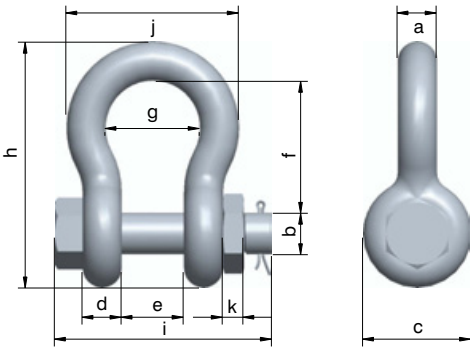

GRILLO OMEGA DADO E COPPIGLIA

Bow shackle
with safety bolt

SWL t	a mm	b mm	c mm	d mm	e mm	f mm	g mm	h mm	i mm	j mm	k mm	Peso Weight kg
0,5	7	8	16,5	7	12	29	20	48,5	42	34	4	0,06
0,75	9	10	20	9	13,5	32	22	56	50	40	5	0,11
1	10	11	22,5	10	17	36,5	26	63,5	60	46	8	0,16
1,5	11	13	26,5	11	19	43	29	74	67	51	11	0,22
2	13,5	16	34	13	22	51	32	89	82	58	13	0,42
3,25	16	19	40	16	27	64	43	110	98	75	17	0,74
4,75	19	22	46	19	31	76	51	129	114	89	19	1,18
6,5	22	25	52	22	36	83	58	144	130	102	22	1,77
8,5	25	28	59	25	43	95	68	164	150	118	25	2,58
9,5	28	32	66	28	47	108	75	185	166	131	27	3,66
12	32	35	72	32	51	115	83	201	178	147	30	4,91
13,5	35	38	80	35	57	133	92	227	197	162	33	6,54
17	38	42	88	38	60	146	99	249	202	175	39	8,19
25	45	50	103	45	74	178	126	300	249	216	46	14,22
35	50	57	111	50	83	197	138	331	269	238	54	19,85
42,5	57	65	130	57	95	222	160	377	301	274	62	28,33
55	65	70	145	65	105	260	180	433	330	310	70	39,59
85	75	83	162	73	127	329	190	527	380	340	83	62

* Coefficiente di sicurezza_Safety factor
- Red pin: 5
- Green pin: 6

GRILLO OMEGA PERNO A VITE

Bow shackle
with screw collar pin

SWL t	a mm	b mm	c mm	d mm	e mm	f mm	g mm	h mm	i mm	j mm	Peso Weight kg
0,33	5	6	12	5	9,5	22	16	36	29,5	26	0,02
0,5	7	8	16,5	7	12	29	20	48,5	38	34	0,05
0,75	9	10	20	9	13,5	32	22	56	46,5	40	0,1
1	10	11	22,5	10	17	36,5	26	63,5	54	46	0,14
1,5	11	13	26,5	11	19	43	29	74	59,5	51	0,19
2	13,5	16	34	13	22	51	32	89	73	58	0,36
3,25	16	19	40	16	27	64	43	110	89	75	0,63
4,75	19	22	46	19	31	76	51	129	103	89	1,01
6,5	22	25	52	22	36	83	58	144	119	102	1,5
8,5	25	28	59	25	43	95	68	164	137	118	2,21
9,5	28	32	66	28	47	108	75	185	153	131	3,16
12	32	35	72	32	51	115	83	201	170	147	4,31
13,5	35	38	80	35	57	133	92	227	186	162	5,55
17	38	42	88	38	60	146	99	249	203	175	7,43
25	45	50	103	45	74	178	126	300	243	216	12,84
35	50	57	111	50	83	197	138	331	272	238	18,15
42,5	57	65	130	57	95	222	160	377	310	274	26,29
55	65	70	145	65	105	260	180	433	344	310	37,6

* Coefficiente di sicurezza_Safety factor
- Red pin: 5
- Green pin: 6