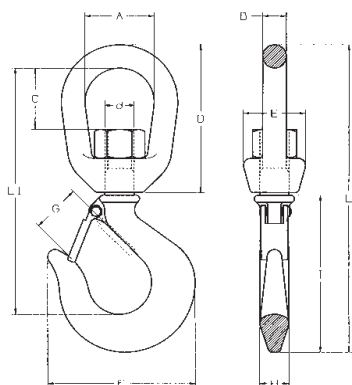

205 C €

GANCI GIREVOLI AL CARBONIO CON SICURA
CARBON STEEL REVOLVING HOOKS WITH LATCH
CROCHETS A EMERILLON EN ACIER CARBONE AVEC LINGUET
LASTHAKEN KOHLENSTOFFSTAHL MIT SICHERUNG

Acciaio C 40
Steel C 40
Acier C 40
Stahl C 40

S.W.L.	A	B	C	D	E	F	G	H	I	L	L1	d	Peso Weight Poids Gewicht
t	mm	mm	mm	mm	mm	mm	mm	mm	mm	mm	mm		Kg
0,8	32	10	34	64	25	73	25	14	77	142	113,5	M 12	0,450
1	38	13	34	82	34	81	27	16	86	170	135,5	M 16	0,770
1,6	46	16	42	99	38	92	29	19	94	197,5	156	M 18	1,220
2	50	18	47	110	48	104	32	21,5	106	219,5	173	M 20	1,510
3,2	57	20	55	127	54	125	38	28,5	133	262	205	M 22	2,480
5	68	26	59	146	60	166	48	35	167	315	243	M 27	6,060
7,5	75	29	63	159	66	193	58	44	210	372	285	M 30	9,940
10	90	32	73	183	76	225	67	52	234	420	322	M 36	15,000
15	120	40	105	257	105	285	81	64	288	548	424	M 52	20,640
20	135	45	118	293	124	350	102	75	377	673	533	M 60	28,790