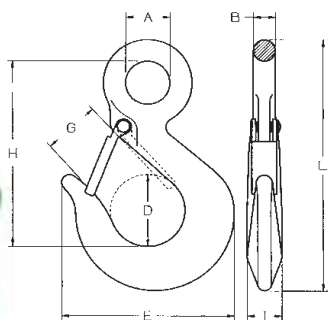

206 €

**GANCI AD OCCHIO AD ALTA RESISTENZA CON SICURA**  
ALLOY STEEL EYE HOOKS WITH LATCH  
CROCHETS DE LEVAGE EN ACIER ALLIE AVEC LINGUET  
HOCHFESTE HAKEN MIT SICHERUNG

Acciaio 39NiCrMo 3  
Steel 39NiCrMo 3  
Acier 39NiCrMo 3  
Stahl 39NiCrMo 3

S.W.L.	A	B	D	E	G	H	I	L	Peso Weight Poids Gewicht
t	mm	mm	mm	mm	mm	mm	mm	mm	Kg
1,25	19	10	30	73	21,5	80	15	110	0,210
1,6	23	12	32	82	23	93	17,5	125	0,310
2,5	27	13	35	93	23	103	20,5	142	0,620
3,2	30	16	38	105	24	117	22	165	0,960
5,4	38	19	46	125	26,5	145	28,5	204	1,650
8	50	24	60	168	40	185	35	255	3,130
11,5	62	28,5	76	192	52	230	41	316	5,370
16	72	32	82,5	221	57	256	49	354	7,760
22	89	40	108	260	76	318	60	434	14,320
30	89	44	127	346	92	357	76	494	23,875
37	114	51	137	357	96	465	85	628	63,925